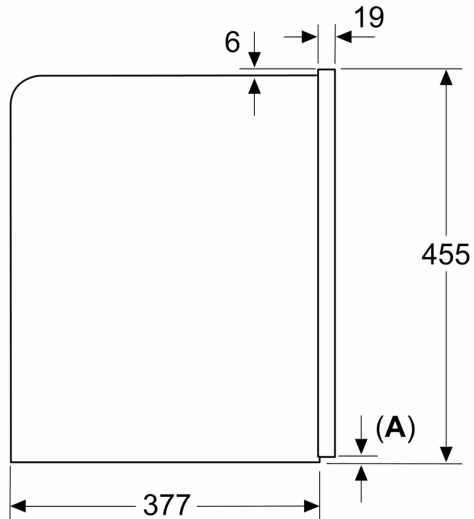

Technické údaje

Typ inštalácie: Zzabudovateľný
dýza na napajenie: Nie
ukazovateľ: Nie
bezpečnostný systém proti škodám spôsobeným vodou: Nie
veľkosť porcie: All cups
rozmery spotrebiča: 455 x 594 x 385 mm
rozmery zabaleného spotrebiča: 540 x 550 x 670 mm
Požadovaná veľkosť otvoru pre inštaláciu (v x š x h): 449 x 558 x 376 mm
EAN: 4242005310340
istenie: 10 A
napätie: 220-240 V
frekvencia: 50/60 Hz
typ zástrčky: Gardy zástrčka s uzemnením

Séria 8, Zabudovateľný plne automatický kávovar, Black CTL7181B0

Rozmery v mm

A: 7,5 mm

Rozmery v mm

Zásobníky na zrná a vodu sa odstraňujú spredu
Odporúčaná hĺbka inštalácie 950–1450 mm

Rozmery v mm

Zásobníky na zrná a vodu sa odstraňujú spredu
Odporúčaná hĺbka inštalácie 950–1450 mm

Rozmery v mm

Inštalácia v ľavom rohu

Ak používate 92° obmedzovač závesu, je min. vzdialenosť od steny len 100 mm

Rozmery v mm