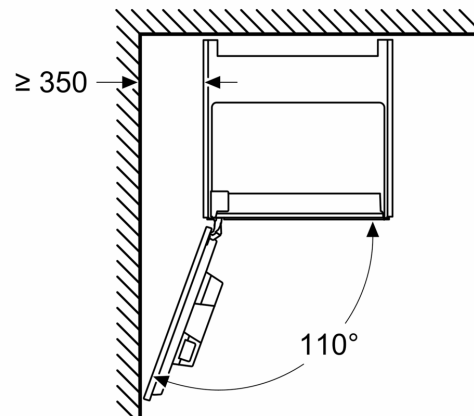

Séria 8, Zabudovateľný plne automatický kávovar, Black CTL7181B0

Rozmery v mm

A: 7,5 mm

Rozmery v mm

Zásobníky na zrná a vodu sa odstraňujú spredu
Odporúčaná hĺbka inštalácie 950–1450 mm

Rozmery v mm

Zásobníky na zrná a vodu sa odstraňujú spredu
Odporúčaná hĺbka inštalácie 950–1450 mm

Rozmery v mm

Inštalácia v ľavom rohu

Ak používate 92° obmedzovač závesu, je min. vzdialenosť od steny len 100 mm

Rozmery v mm