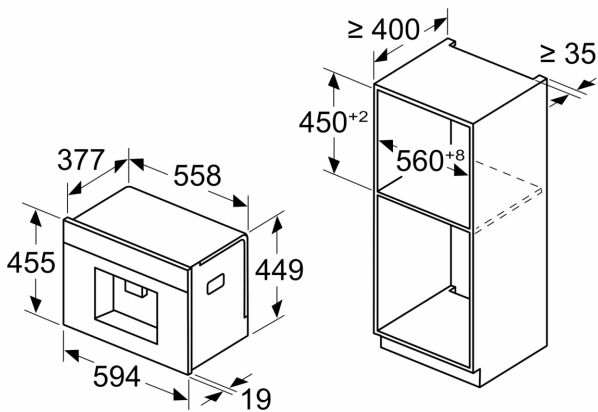

Technické údaje

Typ inštalácie: Zzabudovateľný
dýza na napajenie: Nie
ukazovateľ: Nie
bezpečnostný systém proti škodám spôsobeným vodou: Nie
veľkosť porcie: All cups
rozmery spotrebiča: 455 x 594 x 385 mm
rozmery zabaleného spotrebiča: 540 x 550 x 670 mm
Požadovaná veľkosť otvoru pre inštaláciu (v x š x h): 449 x 558 x 376 mm
EAN: 4242005310340
istenie: 10 A
napätie: 220-240 V
frekvencia: 50/60 Hz
typ zástrčky: Gardy zástrčka s uzemnením

Séria 8, Zabudovateľný plne automatický kávovar, Black CTL7181B0

Rozmery v mm

A: 7,5 mm

Rozmery v mm

Zásobníky na zrná a vodu sa odstraňujú spredu
Odporúčaná hĺbka inštalácie 950–1450 mm

Rozmery v mm

Zásobníky na zrná a vodu sa odstraňujú spredu
Odporúčaná hĺbka inštalácie 950–1450 mm

Rozmery v mm

Inštalácia v ľavom rohu

Ak používate 92° obmedzovač závesu, je min. vzdialenosť od steny len 100 mm

Rozmery v mm