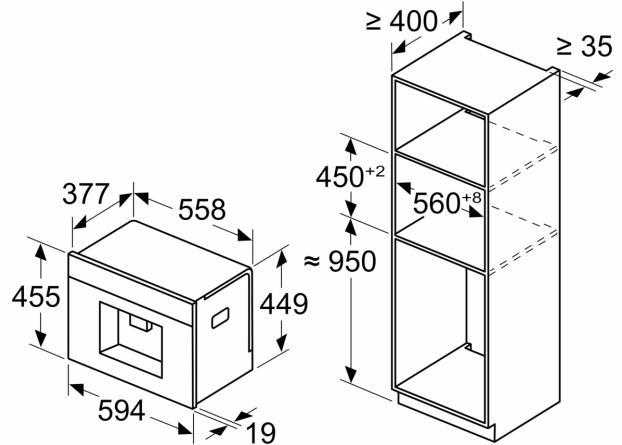

Technické údaje

Typ inštalácie: Zzabudovateľný
dýza na napajenie: Nie
ukazovateľ: Nie
bezpečnostný systém proti škodám spôsobeným vodou: Nie
veľkosť porcie: All cups
rozmery spotrebiča: 455 x 594 x 385 mm
rozmery zabaleného spotrebiča: 540 x 550 x 670 mm
Požadovaná veľkosť otvoru pre inštaláciu (v x š x h): 449 x 558 x 376 mm
EAN: 4242005310340
istenie: 10 A
napätie: 220-240 V
frekvencia: 50/60 Hz
typ zástrčky: Gardy zástrčka s uzemnením

Séria 8, Zabudovateľný plne automatický kávovar, Black CTL7181B0

Rozmery v mm

A: 7,5 mm

Rozmery v mm

Zásobníky na zrná a vodu sa odstraňujú spredu
Odporúčaná hĺbka inštalácie 950–1450 mm

Rozmery v mm

Zásobníky na zrná a vodu sa odstraňujú spredu
Odporúčaná hĺbka inštalácie 950–1450 mm

Rozmery v mm

Inštalácia v ľavom rohu

Ak používate 92° obmedzovač závesu, je min. vzdialenosť od steny len 100 mm

Rozmery v mm